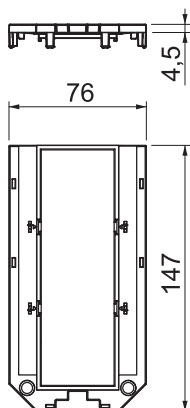

Tehnisko datu lapa

Universālā balsta UT4 noseglāksne, Modul 45 montāžas atvere Art.-Nr. 7408761

Noseglāksne 3 Modul 45 iebūvei.

Montāžas tilts UT34T atsevišķu ierīču iebūvēšanai vai kontaktligzdu kombinācijām jāpasūta atsevišķi.

PA Poliamīds

Pamatdati

Art.-Nr.	7408761
Tips	UT4 P3
Dimensija	147x76x4
Krāsa	grafīta melns
RAL numurs	9011
Materiāls	Poliamīds
Materiāla saīsinājums	PA
Mazākā VK vienība (VG)	10,00 gab.
Svars	1,80 kg/100 gab.

Tehniskie dati

Garums	147,00 mm
Pielietojums	Ierīču kārba
Iebūvējamo ierīču skaits	3,00
Vienkāršo atveru skaits	0,00
Divkāršo atveru skaits	0,00
Trīskāršo atveru skaits	1,00
CEE-/Perilex atveru skaits	0,00
Kvadrātveida atveru skaits	0,00
Apalo atveru skaits	0,00
Ovālo atveru skaits	0,00
Stiprinājuma veids	uzstiprināms
Pamatne piezīmēm	<input type="checkbox"/>
Noslēgts vāks	<input type="checkbox"/>
Piemērots rakstlaukumam	<input type="checkbox"/>
Instalācijas tehnika	Režģa izmērs M45
Iedalījums UT4	3/4