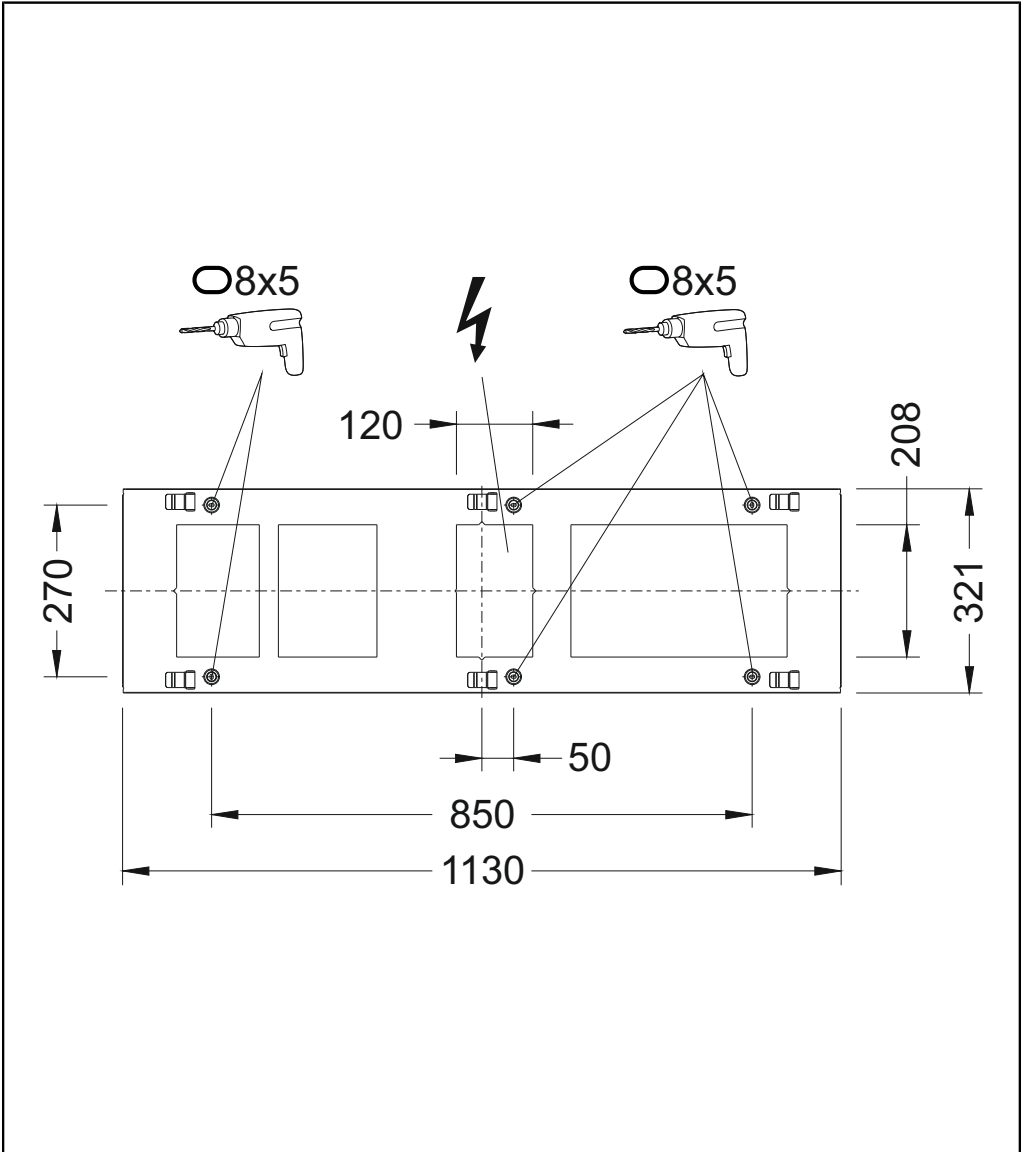

RZB - Rudolf Zimmermann, Bamberg GmbH

🏠 Rheinstraße 16, 96052 Bamberg

☎ 0951/7909-0

📄 0951/7909-198

🌐 info@rzb-leuchten.de