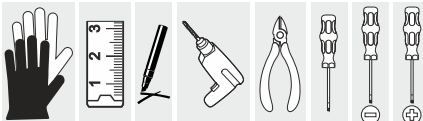

L 1262, B 325, H 54

5,07 kg

	Φ [lm]	P [W]	P			

LED 3750 24 1 x 28 W

CCT [K]	CRI	RG	EEK			

4000 90 RG 1 C

	B10 [St.]	B16 [St.]	C10 [St.]	C16 [St.]	$\cos \varphi$

24 A / 150 μ s 26 42 44 70 0,98