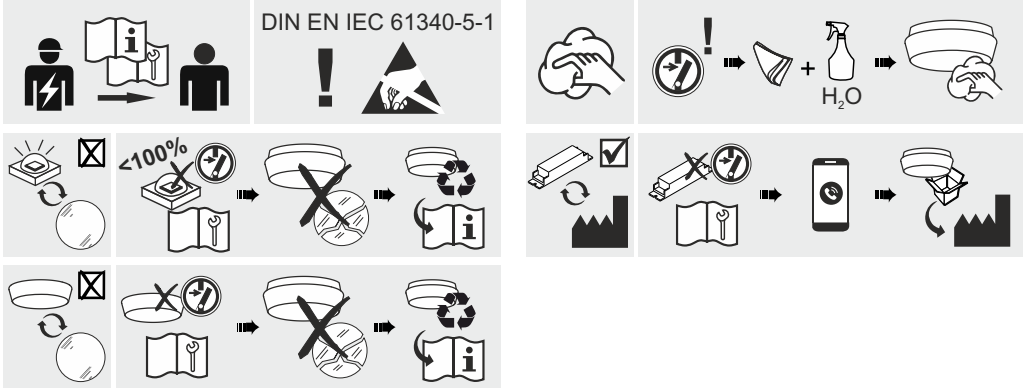

Bei Fragen zu unseren Symbolen, besuchen Sie folgende Webseite:
If you have any questions about our signs, visit the following website:

<https://www.rzb.de/fileadmin/assets/downloads/PDF/RZB_Symbolklaerung.pdf>

EEK

Dieses Produkt enthält eine Lichtquelle der Energieeffizienzklasse C entsprechend Verordnung (EU) 2019/2015

This product contains a light source of energy efficiency class C according to regulation (EU) No 2019/2015

→ Jede zersprungene Schutzabdeckung ist zu ersetzen. DIN EN 60598

→ Replace any cracked protective shield. IEC DIN EN 60598

Die Lichtquelle dieser Leuchte ist nicht ersetzbar, wenn die Lichtquelle ihr Lebensdauerende erreicht hat, ist die gesamte Leuchte zu ersetzen. DIN EN 60598-1 / IEC 60598-1

The light source of this luminaire is not replaceble, when light source reaches its end of life the whole luminaire shall be replaced. DIN EN 60598-1 / IEC 60598-1