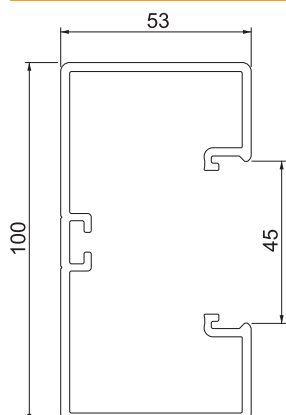

Tehnisko datu lapa

Ieriču montāžas kanāls Rapid 45-2, GK-53100 tips

Art.-Nr. 6113002

Kanāla augšējā un apakšējā daļa ar perforētu pamatni montāžai tieši pie sienas.

PVC Polivinilhlorīds

Pamatdati

Art.-Nr.	6113002
Tips	GK-53100LGR
Dimensija	53x100x2000
Krāsa	gaiši pelēks
RAL numurs	7035
Materiāls	Polivinilhlorīds
Materiāla saisinājums	PVC
Mazākā VK vienība (VG)	2,00 m
Svars	130,30 kg/100 m

Tehniskie dati

Garums	2.000,00 mm
Platums	100,00 mm
Augstums	53,00 mm
Vāku skaits	1,00
Iespaužamo starpsienu skaits	1,00
Aizmugurējās sienas modelis (iekšpusē)	caurejošs C profils
Montāžas forma, taisnstūra perforētu pamatni	<input checked="" type="checkbox"/> ar perforētu pamatni
Nesatur halogēnus	<input type="checkbox"/>
Kabeļu stiprinājuma spaiļi	<input type="checkbox"/>
Kanālu savienotājs	<input type="checkbox"/>
Augšējā daļa montāžas veids	iekšpusē
Gridā izveidoti caurumi montāžas vajadzībām	<input checked="" type="checkbox"/>
augšējās daļas platums	45 mm
Augšējās daļas platums 2	0,00 mm

Tehnisko datu lapa

Ierīču montāžas kanāls Rapid 45-2, GK-53100 tips

Art.-Nr. 6113002

Tehniskie dati

Augšējās daļas platums 3	0,00 mm
Augšējā daļa pievienota komplektam	<input checked="" type="checkbox"/>
Aizsargplēve	<input checked="" type="checkbox"/>
Simetrisks	<input checked="" type="checkbox"/>