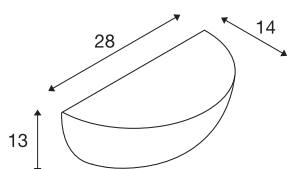

## PLASTRA 101

wandarmatuur, C35, half rond, wit gips, max. 40 W

Met de gipslamp PLASTRA 101 beschikt u over een uiterst individuele wandarmatuur met puristische vormgeving. Deze is voorbereid voor het gebruik met normale gloei- of spaarlampen met E14-fitting en klaar voor directe aansluiting op 230 V netspanning. Het meegeleverde schuurpapier is bestemd voor de oppervlakte-reiniging. De armatuur is na het gronden individueel met muurverf overschilderbaar.

## TECHNISCHE SPECIFICATIES

|                            |                        |
|----------------------------|------------------------|
| Art.nr.:                   | 148013                 |
| Fitting                    | E14                    |
| Lichtbronnen               | C35                    |
| Aantal fittingen           | 1                      |
| Inclusief lampen           | Geen                   |
| Primaire nominale spanning | 220-240V ~50/60Hz mA/V |
| Breedte                    | 28 cm                  |
| Hoogte                     | 13 cm                  |
| Diepte                     | 14 cm                  |
| Nettogewicht               | 1.555 kg               |
| Brutogewicht               | 2.081 kg               |
| IP-code                    | IP 20                  |
| Veiligheidsklasse          | I                      |
| Montage                    | Opbouw                 |
| Montagebeschrijving        | Wand                   |
| Wattage                    | 40 W                   |
| Kleur                      | wit                    |
| BIG WHITE pagina           | 194                    |