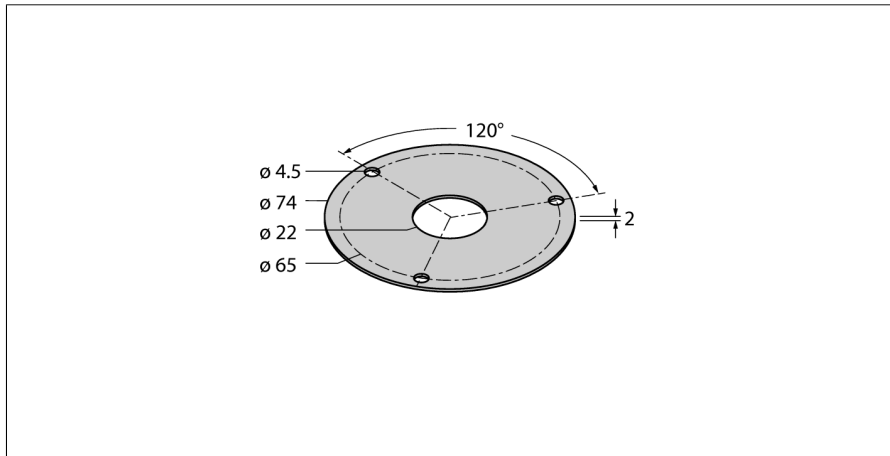

Toebehoren
Afschermplaat
voor encoders RI-QR24
SP2-QR24

- positiegever
- holle as met 6 mm binnendiameter
- inclusief bevestigingsmogelijkheid voor asadapter

Type	SP2-QR24
Ident no.	1590939
Materiaal behuizing	aluminium