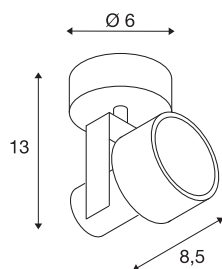

INDA

wand- en plafondarmatuur, spot, QPAR51, mat zwart, max. 50 W

De draai- en kantelbare hoogspanningsspot INDA is van aluminium vervaardigd en voor de montage van halogeenlichtbronnen met GU10-fitting ontworpen. De INDA is verkrijgbaar in de behuizingskleuren mat wit, mat zwart, geborsteld aluminium en wijnrood en is klaar voor rechtstreekse aansluiting op 230 V netvoeding.

TECHNISCHE SPECIFICATIES

Art.nr.:	147550
Fitting	GU10
Lichtbronnen	QPAR51
Aantal fittingen	1
Inclusief lampen	Geen
Primaire nominale spanning	220-240V ~50/60Hz mA/V
Kantelbereik	130 °
Horizontaal draaibereik	350 °
Lengte	11 cm
Hoogte	13.5 cm
Diameter	6 cm
Nettogewicht	0.308 kg
Brutogewicht	0.425 kg
IP-code	IP 20
Veiligheidsklasse	I
Montage	Opbouw
Montagebeschrijving	Plafond,Wand
Wattage	50 W
Kleur	zwart
BIG WHITE pagina	308