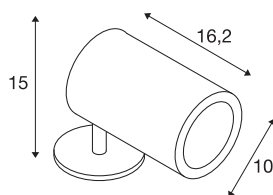

HELIA

outdoor weg- en staande lamp, led, 3000 k, rond, antraciet, 15 W, voor de lamp met grondpin ombouwbaar

De met een krachtige 15 W hoogspanningsled uitgeruste buitenlamp HELIA led is in de lichtkleur warm wit verkrijgbaar. De elektrische aansluiting de van aluminium gemaakte armatuur wordt uitgevoerd door middel van 3 m open kabeleinde rechtstreeks aan 230 V netspanning. Door de beveiligingsklasse IP55 is de armatuur geschikt voor buitengebruik. Deze dimbare armatuur bevat ingebouwde ledlampen.

TECHNISCHE SPECIFICATIES

Art.nr.:	228555
Primaire nominale spanning	220-240V ~50/60Hz mA/V
Secundaire stroom / secundaire spanning	700mA
Lengte	16.2 cm
Hoogte	15 cm
Diameter	10 cm
Nettogewicht	1.342 kg
Brutogewicht	1.525 kg
IP-code	IP 66
Veiligheidsklasse	I
Slagvastheidsklasse	IK04
Slagvastheid	0,5 Joule
Montage	Opbouw
Montagebeschrijving	Plafond, Vloer, Vloer met accessoires, Wand
Dimbaar	Ja
Dimtechniek	Fase-afsnijding
Wattage	15 W
Lumen	1340 lm
Lichtkleurtemperatuur	3000 Kelvin
Stralingshoek	40 °
Kleur	antraciet
CRI	80

Lichtbron

916476	
--------	---

Accessoires

228560	GRONDPIN , voor HELIA buiten- en staande lamp, roestvrij stalen, 17 cm
--------	--

LXXBXX gegevens	L70B50
Levensduur	40000 h
BIG WHITE pagina	599