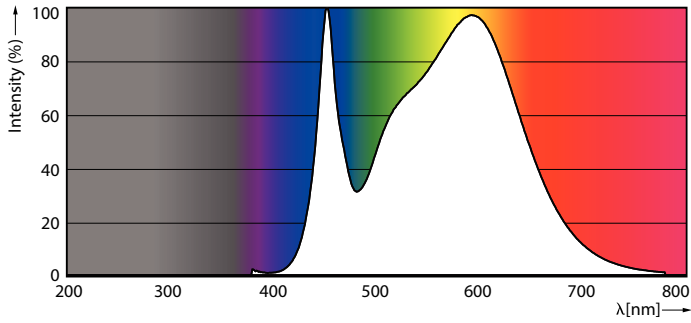

MASTER LEDtube Mains T5

Photometric data

LEDtube MAS 8W G5 1050lm 840