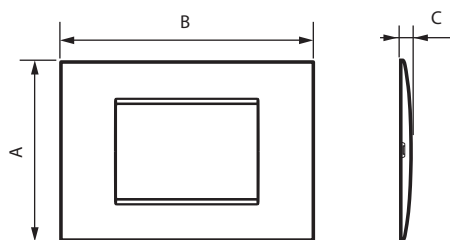

Livinglight  
Cover plates

Item: refer to the table

TWO MODULES  
European standard

THREE MODULES  
Italian standard

Use

Rectangular cover plates for dressing mechanisms

Overall dimensions (mm)

	A	B	C
LNA4802..	86	88	10.2
LNA4802M2..	86	159	10.2
LNA4802M3..	86	230	10.2
LNA4802M4..	86	301	10.2
LNA4832M2..	86	145	10.2
LNA4832M3..	86	202	10.2
LNE4802..	86	88	6.75
LNE4802M2..	86	159	6.75
LNE4802M3..	86	230	6.75
LNA4819..	86	120	9.2
LNA4803..	86	120	9.2
LNA4804..	86	142	9.2
LNA4807..	86	208	9.2
LNA4826..	134	120	9.3
LNC4802..	86	88	4.75
LNC4803..	86	120	4.75
LNC4804..	86	142	4.75
LNC4807..	86	208	4.75
LNC4826..	134	120	4.75