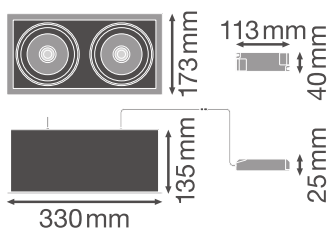

## Fotometrische gegevens

Lichtstroom	2*2700 lm
Lichtstroom efficiëntie	90 lm/W
Kleurtemperatuur	4000 K
Lichtkleur	Koel wit
Kleurweergave-index Ra	> 80
Standaardafwijking van kleurproeven	$\leq 4$ sdc <sub>m</sub>
Lichtsterkte	-
Flikkervrij	Ja
Flikkerwaarde Pst LM	-
Stroboscoopeffect waarde SVM	-
Fotobiologische veiligheidsgroep EN62778	RG1
Stralingshoek	38 °

LDC typ cone

LDC typ polar

AFMETINGEN & GEWICHT

Lengte	330,00 mm
Breedte	173,00 mm
Hoogte	135,00 mm
Product gewicht	2700,00 g

MATERIALEN & KLEUREN

Kleur van het product	Wit
-----------------------	-----

Kleur behuizing	Wit
Body materiaal	Aluminum
Materiaal afdekking	Polymethylmethacrylate (PMMA)
Glow Wire Test volgens IEC 60695-2-12	650 °C

## TOEPASSING & MONTAGE

Omgevingstemperatuur bereik	-10...+40 °C
Type aansluiting	Schroefterminal, 2-polig (L, N)
Type bescherming	IP20
Beschermklasse IK ( Schok bestendi [PIM])	IK03
Dimbaar	Nee
Montagetype	Recessed
Montagelocatie	Plafond
Toepassingsomgeving	Indoor
Inbouwlengte	320 mm
Inbouwbreedte	160 mm
Inbouwdiepte	250 mm
Instelbaar	Ja
Vervangbare LED module	Niet vervangbaar
Met lichtbron	Ja