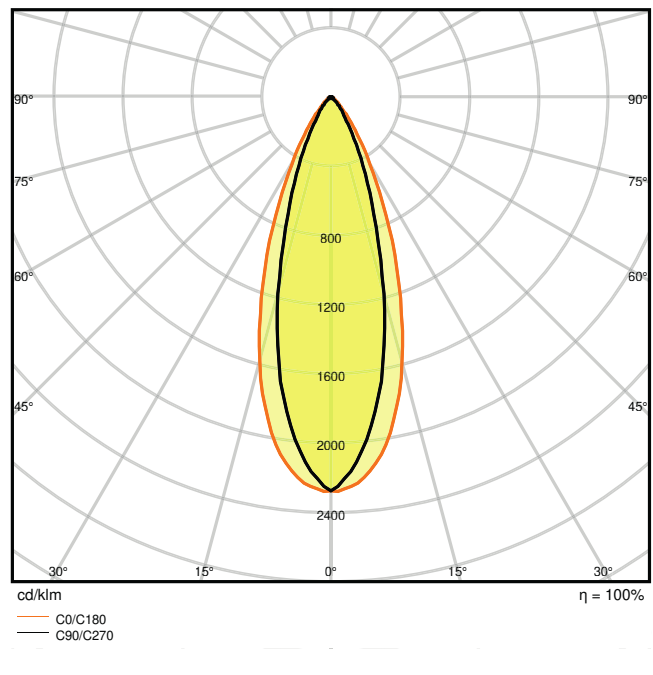

## Fotometrische gegevens

Lichtstroom	2*2700 lm
Lichtstroom efficiëntie	90 lm/W
Kleurtemperatuur	4000 K
Lichtkleur	Koel wit
Kleurweergave-index Ra	> 80
Standaardafwijking van kleurproeven	$\leq 4$ sdc <sub>m</sub>
Lichtsterkte	-
Flikkervrij	Ja
Flikkerwaarde Pst LM	-
Stroboscoopeffect waarde SVM	-
Fotobiologische veiligheidsgroep EN62778	RG1
Stralingshoek	38 °

LDC typ cone

LDC typ polar

AFMETINGEN & GEWICHT

Lengte	330,00 mm
Breedte	173,00 mm
Hoogte	135,00 mm
Product gewicht	2700,00 g

MATERIALEN & KLEUREN

Kleur van het product	Wit
-----------------------	-----

Kleur behuizing	Wit
Body materiaal	Aluminum
Materiaal afdekking	Polymethylmethacrylate (PMMA)
Glow Wire Test volgens IEC 60695-2-12	650 °C