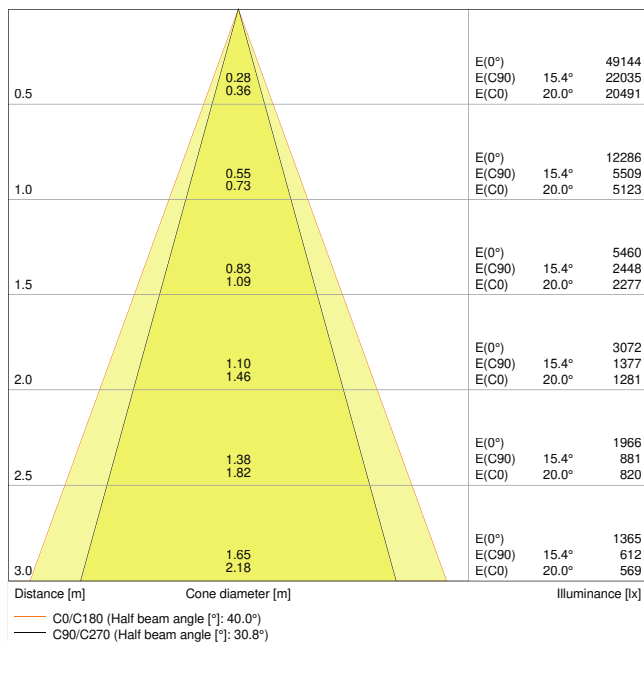

### Productkenmerken

- Brede gefacetteerde reflector voor hoge lichtopbrengst
- Uitstralingshoek: 38°
- Cardanische instelhoek: +/- 25°

## TECHNISCHE GEGEVENS

## Fotometrische gegevens

Lichtstroom	2*2700 lm
Lichtstroom efficiëntie	90 lm/W
Kleurtemperatuur	4000 K
Lichtkleur	Koel wit
Kleurweergave-index Ra	> 80
Standaardafwijking van kleurproeven	$\leq 4$ sdc <sub>m</sub>
Lichtsterkte	-
Flikkervrij	Ja
Flikkerwaarde Pst LM	-
Stroboscoopeffect waarde SVM	-
Fotobiologische veiligheidsgroep EN62778	RG1
Stralingshoek	38 °

LDC typ cone

LDC typ polar

AFMETINGEN & GEWICHT

Lengte	330,00 mm
Breedte	173,00 mm
Hoogte	135,00 mm
Product gewicht	2700,00 g

MATERIALEN & KLEUREN

Kleur van het product	Wit
-----------------------	-----

Kleur behuizing	Wit
Body materiaal	Aluminum
Materiaal afdekking	Polymethylmethacrylate (PMMA)
Glow Wire Test volgens IEC 60695-2-12	650 °C