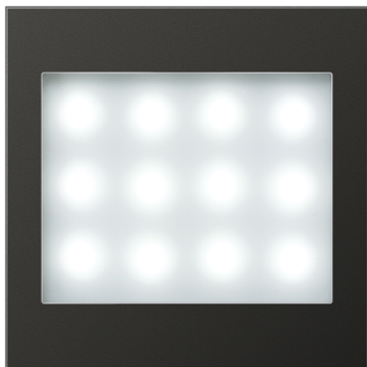

Productdatablad

Led leeslamp

Artikelnr.

AL 2539 AN LED LW-12

Led leeslamp**Met witte leds**

Uitsluitend met voedingseenheid art.nr. SV 539 LED of SV 539-948 LED.
Aansluiting op L, L' en N resp. F1, F2 en van de voedingseenheid.

Metaaluitvoeringen**Kleur:**

Antraciet (aluminium gelakt)

Materiaal:aluminium gelakt
