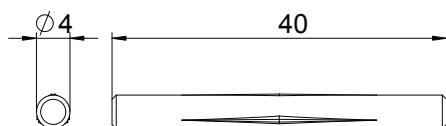

Tehnisko datu lapa

Savilcējtapas

Art.-Nr. 6287810

Savienojuma tapa konvekcijas režģa profilu savienošanai.

Produkta papildu apraksts 1 | Režģveida plāksnītes tiek vienkārši uzsprautas uz plāksnišu turētāja.

Pamatdati

Art.-Nr.	6287810
Tips	8VS4
Apzīmējums 1	vietīgs pin
Apzīmējums 2	grīdas profilam
Mazākā VK vienība (VG)	100,00 gab.
Svars	0,74 kg/100 gab.

Tehniskie dati

Garums | 2.000,00 mm