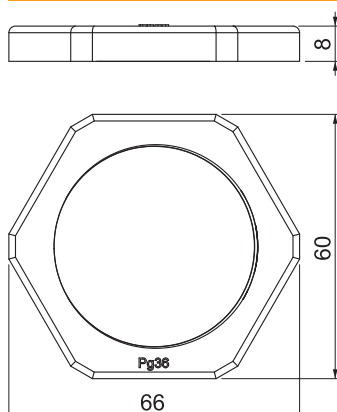

## Kontruzgrieznis, PG vītne

Art.-Nr. 2048361

Pretuzgrieznis atb. DIN 46320, ar PG vītņi atb. DIN 40430.

PA Poliamīds

### Pamatdati

Art.-Nr.	2048361
Tips	116 VDE PG36 PA
Apzīmējums 1	Uzgzrieznis
Dimensija	PG36
Krāsa	gaiši pelēks
RAL numurs	7035
Materiāls	Poliamīds
Materiāla saīsinājums	PA
Mazākā VK vienība (VG)	25,00 gab.
Svars	1,68 kg/100 gab.

### Tehniskie dati

Izmērs E	66,00 mm
Izmērs L	8,00 mm
SW	60,00 mm
Vītnes veids	PG
Vītne	Pg 36
Vītnes iekšējais izmērs, metrisks/PG	36,00
Stiegrots ar stikla šķiedru	<input type="checkbox"/>
Nesatur halogēnus	<input checked="" type="checkbox"/>
Triecienizturīgs	<input type="checkbox"/>