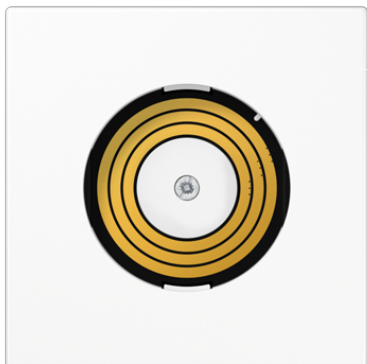

# Productdatablad

Afdekking voor voedingseenheid Plug & Light

**Artikelnr.**

PL LS DMS WW

**Afdekking**

voor voedingseenheid Plug & Light, art.nr.: PL 08 U

**Thermoplast (slagvast) hoogglanzend**

**Kleur:**

alpine wit

**Materiaal:**

thermoplast