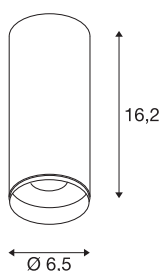

NUMINOS® CL DALI S

Indoor led plafondopbouwlamp zwart/zwart 3000 K 24°

Het NUMINOS verlichtingssysteem van SLV combineert op een perfecte manier functie, design en techniek. Met verschillende downlights en spots kunt u duizend lichtontwerpmogelijkheden beleven. Zoals met de NUMINOS® CL DALI S led-plafondopbouwarmatuur voor binnen, die overtuigt door zijn hoogwaardige afwerkings- en lichtkwaliteit. Met de spot kiest u voor puntverlichting of voor hoogwaardige verlichting van grotere oppervlakken. De plafondinbouwarmatuur overtuigt met een stroomverbruik van 10,42 Watt, een lichtintensiteit van 1020 lumen, een kleurtemperatuur van 3000 Kelvin en een kleurweergave-index van 90. De montage voert u in een mum van tijd uit. Wanneer kiest u voor NUMINOS® van SLV?

TECHNISCHE SPECIFICATIES

Art.nr.:	1004418
Primaire nominale spanning	220-240V ~50/60Hz mA/V
Secundaire stroom / secundaire spanning	250mA
Hoogte	16.2 cm
Diameter	6.5 cm
Nettogewicht	0.56 kg
Brutogewicht	0.725 kg
Veiligheidsklasse	I
Montage	Opbouw
Montagebeschrijving	Plafond
Dimbaar	Ja
Dimtechniek	DALI
Wattage	10.42 W
Lumen	1020 lm
Lichtkleurtemperatuur	3000 Kelvin
Stralingshoek	24 °
Kleur	zwart
CRI	90
UGR ≤	13
LXXBXX gegevens	L80B50
Levensduur	50000 h
BIG WHITE pagina	80