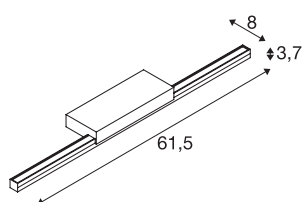

TECHNISCHE SPECIFICATIES

| | |
|---|------------------------|
| Art.nr.: | 1003506 |
| Primaire nominale spanning | 220-240V ~50/60Hz mA/V |
| Secundaire stroom / secundaire spanning | 500mA |
| Breedte | 61.5 cm |
| Hoogte | 3.7 cm |
| Diepte | 8 cm |
| Nettogewicht | 0.543 kg |
| Brutogewicht | 0.884 kg |
| IP-code | IP 20 |
| Veiligheidsklasse | I |
| Montage | Opbouw |
| Montagebeschrijving | Wand |
| Wattage | 12 W |
| Lumen | 1170 lm |
| Lichtkleurtemperatuur | 3000/4000 Kelvin |
| Stralingshoek | 120 ° |
| Kleur | zwart |
| CRI | 80 |
| LXXBXX gegevens | L70B50 |
| Levensduur | 30000 h |
| minimale omgevingstemperatuur | -20 °C |
| maximale omgevingstemperatuur | 40 °C |