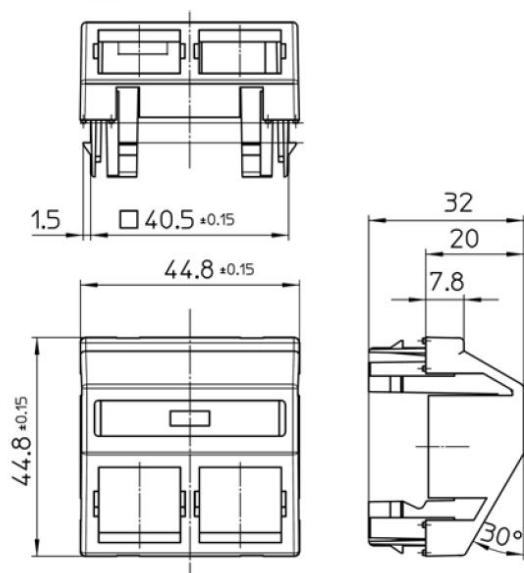

Montagewijze	Wandgoot
Materiaal	Kunststof
Kwaliteitsklasse	Thermoplast
Uitvoering oppervlakte	Mat
Kleur	Wit
Geschikt voor beschermingsgraad (IP)	IP20

610 MJ* EMS/67,5

Material No.	Article No.	EAN-code
00423411	D 610.02 MJ4 EMS/67,5	4010105423419