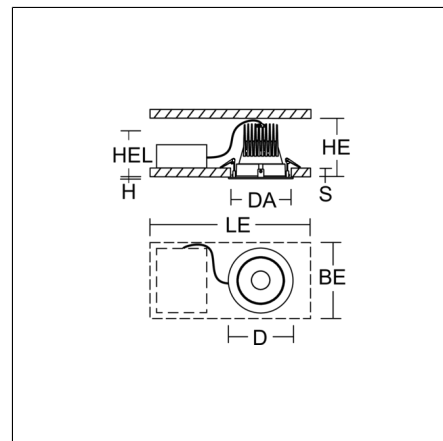

HELEDON maxi

901790.004.2 | Einbau-Downlights

Einbau-Downlights
4051859873945
D 162, H 3

Deckeneinbau
silberfarben

Rundes Einbau-Downlight. Gehäuse Aluminium-Druckguss pulverbeschichtet. Schwarzer Kunststoffring mit zurückgesetzter LED zur seitlichen Entblendung. Werkzeuglos wechselbare Optikbaugruppe mit Linse aus Kunststoff (Polycarbonat) für beste Homogenität des Lichtkegels. Inklusive Spezial-LED zur Beleuchtung von Backwaren. Geeignet für Deckeneinbau. Werkzeugloser Einbau durch Federbefestigung. Inklusive Betriebsgerät extern über Steckverbindung, Verbindungsleitung 600 mm. Betriebsgerät mit besten Eigenschaften bzgl. Flickerfreiheit und Stroboskopeffekt. Durchgangsverdrahtungsbox (5-polig) als Zubehör erhältlich. Werkzeuglos montierbares Zubehör: Wechseloptiken, Dekorgläser, Wabenraster, Abdeckscheiben klar und mattiert, Kunststoffring weiß zum Wechseln.

Produktdaten

Durchmesser D	162 mm
Höhe H	3 mm
Einbaudurchmesser DA	152 mm
Einbauhöhe Leuchte HEL	135 mm
Deckenstärke S	1-20 mm
Einbauraum Länge LE	550 mm
Einbauraum Breite BE	350 mm
Einbauraum Höhe HE	200 mm
Gewicht	0.88 kg
Lichtquelle	LED
Farbtemperatur	bakery
Bemessungsleuchtenlichtstrom	2900 lm
Bemessungsleistung	33 W
Systemeffizienz	88 lm/W
Blendungsbewertungsindex UGR (4H 8H)	16
Ausstrahlwinkel	44°
Lebensdauer	50000 h (L90/B10)
Farbwiedergabeindex	97
Farbkonsistenz	3
Photobiologische Sicherheit nach EN 62471	Risikogruppe 1
Betriebsgerät (ETIM)	Konverter
Steuerung	on/off
Spannung	220 - 240 V / 50 Hz, 60 Hz
Leuchten an Sicherung B10A	21
Leuchten an Sicherung B16A	34
Leuchten an Sicherung C10A	35
Leuchten an Sicherung C16A	57
Einschaltstrom / Einschaltzeit	12.6 A / 250 µs
CIE Flux Code / CEN Flux Code	96 99 100 100 100
Schutzart	IP 20
Schutzklasse	II
Glühdrahtprüfung	650 °C
Schlagfestigkeit	IK06
Umgebungstemperatur	-20 °C ... + 25 °C
Sicherheitszeichen	Einbauleuchte nicht bedecken!
Konformitätszeichen	CE, EAC