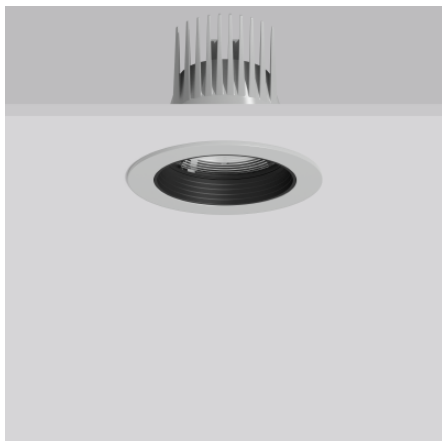

HELEDON maxi

901790.004.2 | Einbau-Downlights

Einbau-Downlights
4051859873945
D 162, H 3

Deckeneinbau
silberfarben

Rundes Einbau-Downlight. Gehäuse Aluminium-Druckguss pulverbeschichtet. Schwarzer Kunststoffring mit zurückgesetzter LED zur seitlichen Entblendung. Werkzeuglos wechselbare Optikbaugruppe mit Linse aus Kunststoff (Polycarbonat) für beste Homogenität des Lichtkegels. Inklusive Spezial-LED zur Beleuchtung von Backwaren. Geeignet für Deckeneinbau. Werkzeugloser Einbau durch Federbefestigung. Inklusive Betriebsgerät extern über Steckverbindung, Verbindungsleitung 600 mm. Betriebsgerät mit besten Eigenschaften bzgl. Flickerfreiheit und Stroboskopeffekt. Durchgangsverdrahtungsbox (5-polig) als Zubehör erhältlich. Werkzeuglos montierbares Zubehör: Wechseloptiken, Dekorgläser, Wabenraster, Abdeckscheiben klar und mattiert, Kunststoffring weiß zum Wechseln.

Produktdaten

Durchmesser D	162 mm
Höhe H	3 mm
Einbaudurchmesser DA	152 mm
Einbauhöhe Leuchte HEL	135 mm
Deckenstärke S	1-20 mm
Einbauraum Länge LE	550 mm
Einbauraum Breite BE	350 mm
Einbauraum Höhe HE	200 mm
Gewicht	0.88 kg
Lichtquelle	LED
Farbtemperatur	bakery
Bemessungsleuchtenlichtstrom	2900 lm
Bemessungsleistung	33 W
Systemeffizienz	88 lm/W
Blendungsbewertungsindex UGR (4H 8H)	16
Ausstrahlwinkel	44°
Lebensdauer	50000 h (L90/B10)
Farbwiedergabeindex	97
Farbkonsistenz	3
Photobiologische Sicherheit nach EN 62471	Risikogruppe 1
Betriebsgerät (ETIM)	Konverter
Steuerung	on/off
Spannung	220 - 240 V / 50 Hz, 60 Hz
Leuchten an Sicherung B10A	21
Leuchten an Sicherung B16A	34
Leuchten an Sicherung C10A	35
Leuchten an Sicherung C16A	57
Einschaltstrom / Einschaltzeit	12.6 A / 250 µs
CIE Flux Code / CEN Flux Code	96 99 100 100 100
Schutzart	IP 20
Schutzklasse	II
Glühdrahtprüfung	650 °C
Schlagfestigkeit	IK06
Umgebungstemperatur	-20 °C ... + 25 °C
Sicherheitszeichen	Einbauleuchte nicht bedecken!
Konformitätszeichen	CE, EAC