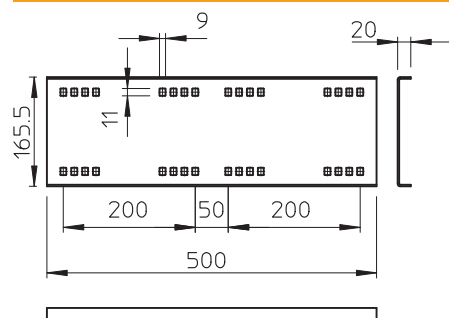

### Pamatdati

Art.-Nr.	6227716
Tips	WRVL 160 FT
Apzīmējums 1	Taisns savienojums
Apzīmējums 2	sistēmai lieliem attāl. 160
Dimensija	160x500
Materiāls	Tērauds
Materiāla saīsinājums	St
Virsmas	karsti cinkots
Virsmas atbilstošī DIN	DIN EN ISO 1461
Virsmas saīsinājums	FT
Mazākā VK vienība (VG)	2,00 gab.
Svars	218,00 kg/100 gab.

### Tehniskie dati

Malas augstums	160,00 mm
Izpildījums	Garenais savienotājs
Loksnes biezums	2,50 mm
Piemērots kabeļu nesošās sistēmas augstumam	110,00 mm
Piemērots kabeļu renei	<input checked="" type="checkbox"/>
Piemērots režģveida renei	<input type="checkbox"/>
Piemērots kabeļu trepēm	<input checked="" type="checkbox"/>
Piemērots funkciju nodrošināšanai	<input type="checkbox"/>
Likumu savienotājs, horizontāls	<input type="checkbox"/>
Likumu savienotājs, vertikāls	<input type="checkbox"/>
Nerūsējošs tērauds, kodināts	<input type="checkbox"/>
Savienojuma veids	Skrūvējams savienotājs