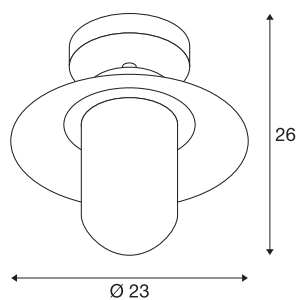

MOLAT

outdoor plafondarmatuur, E27, antraciet, max. 60W, IP44

De met een E27 fitting uitgeruste plafondarmatuur MOLAT bestaat uit gelakt aluminium en een glazen kap die de ingebouwde fitting afdekt. De gemonteerde lampenkop is vast naar beneden gericht. Door de beveiligingsklasse IP44 is hij geschikt voor buitengebruik. De in antraciet beschikbare armatuur wordt op 230 V netspanning aangesloten.

TECHNISCHE SPECIFICATIES

Art.nr.:	1000823
Fitting	E27
Aantal fittingen	1
Primaire nominale spanning	220-240V ~50/60Hz mA/V
Diameter	23 cm
Diepte	26 cm
Nettogewicht	1.019 kg
Brutogewicht	1.512 kg
IP-code	IP 44
Veiligheidsklasse	I
Slagvastheidsklasse	IK02
Slagvastheid	0,2 Joule
Montage	Opbouw
Montagebeschrijving	Plafond
Wattage	60 W
Kleur	antraciet
BIG WHITE pagina	677