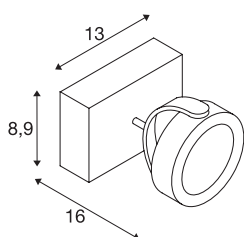

TECHNISCHE SPECIFICATIES

Art.nr.:	1000127
Aantal verschillende lichtopeningen	1
Primaire nominale spanning	220-240V ~50/60Hz mA/V
Secundaire stroom / secundaire spanning	350mA
Lengte	13 cm
Breedte	8.9 cm
Hoogte	16 cm
Nettogewicht	0.788 kg
Brutogewicht	0.92 kg
IP-code	IP 20
Veiligheidsklasse	I
Montage	Opbouw
Montagebeschrijving	Plafond,Wand
Dimbaar	Ja
Dimtechniek	Fase-afsnijding
Wattage	17 W
Lumen	1000 lm
Lichtkleurtemperatuur	3000 Kelvin
Stralingshoek	60 °
Kleur	zwart
CRI	80
LXXBXX gegevens	L70B50

Lichtbron

916610		Levensduur	40000 h
		BIG WHITE pagina	303