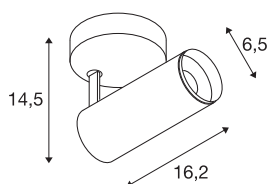

NUMINOS® SPOT PHASE S

Indoor led plafondopbouwlamp zwart/zwart 2700 K 36°

Design, techniek en functie in perfectie: NUMINOS is het armatuursysteem van SLV, dat alles met elkaar combineert. Met verschillende downlights en spots kunt u duidend lichtontwerpmogelijkheden beleven. Ook met de NUMINOS® SPOT PHASE S led-plafondopbouwarmatuur voor binnen, die overtuigt door de beste afwerkings- en lichtkwaliteit. De spot is perfect voor gerichte accentverlichting of voor het verlichten van grotere oppervlakken. De plafondinbouwarmatuur overtuigt met een stroomverbruik van 10,42 Watt, een lichtintensiteit van 985 lumen, een kleurtemperatuur van 2700 Kelvin en een kleurweergave-index van 90. De montage voert u in een mum van tijd uit. Wanneer kiest u voor NUMINOS ® van SLV?

TECHNISCHE SPECIFICATIES

Art.nr.:	1004099
Primaire nominale spanning	220-240V ~50/60Hz mA/V
Secundaire stroom / secundaire spanning	250mA
Lengte	16.2 cm
Hoogte	14.5 cm
Diameter	6.5 cm
Nettogewicht	0.58 kg
Brutogewicht	0.87 kg
Veiligheidsklasse	I
Montage	Opbouw
Montagebeschrijving	Plafond,Wand
Dimbaar	Ja
Dimtechniek	Fase-afsnijding
Wattage	10.42 W
Lumen	985 lm
Lichtkleurtemperatuur	2700 Kelvin
Stralingshoek	36 °
Kleur	zwart
CRI	90
UGR ≤	16
LXXBXX gegevens	L80B50
Levensduur	50000 h