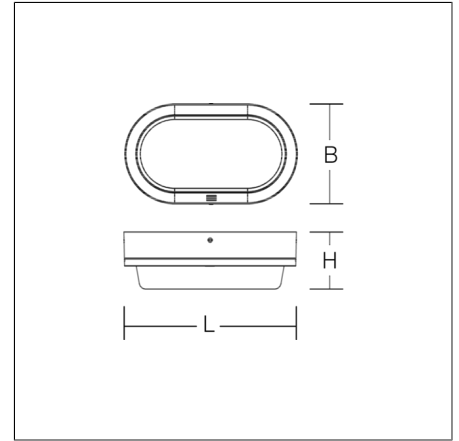

# ALU-LUX OVAL

582062.002.1 | Plafond- en wandarmaturen

Plafond- en wandarmaturen  
4051859353379  
L 258, B 148, H 86

Plafondmontage (opbouw), Wandmontage  
verkeer wit, mat (RAL 9016)

Decoratieve aanbouwarmatuur voor buiten. Behuizing van corrosiebestendig spuitgietaluminium, zeewaterbestendig gepoedercoat. Met membraanventiel ter beperking van condenswater. Kristalglas van binnen gelakt, van buiten gematteerd. Schaduwwrije, homogene en zachte verlichting. Bevestiging buiten het afgedichte gedeelte met compensatie van de tolerantie bij de boorgaten. Aparte aansluitruimte voor de directe aansluiting van starre kabels tot 3 x 2,5 mm<sup>2</sup>. Vervangbare LED-module.

## Productgegevens

Lengte L	258 mm
Breedte B	148 mm
Hoogte H	86 mm
Gewicht	1.4 kg
Lichtbron	LED
Kleurtemperatuur	4000 K
Effectieve lichtstroom	740 lm
Systeemvermogen	12 W
Armatuur efficiëntie	62 lm/W
Glare evaluatie UGR (4H 8H)	23,5
Uitstralingshoek	down 139°/125° up 180°/180°
Levensduur	50000 h (L70/B50)
Kleurweergave-index CRI	80
Kleurtolerantie	3
Fotobiologische veiligheid conform EN 62471	Risicogroep 1
Bedrijfsapparaat	Niet nodig
Controle	on/off
Spanning	230 V / 50 Hz
CIE Flux Code / CEN Flux Code	39 68 89 90 100
Beschermingsgraad	IP 65
Beschermingsklasse	I
Gloeidraadtest	960°C - 30 seconden
Slagvastheid	IK07
Omgevingstemperatuur	-20 °C ... + 30 °C
Conformiteitsmerkteken	CE, EAC

## Onderdelen

982586.009  
Reserveafdichting

982587.002  
Reserveglas