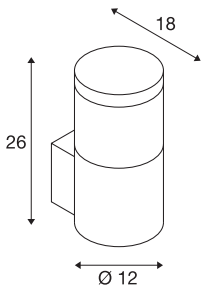

F-POL WALL

outdoor wandarmatuur, TC-(D,H,T,Q)SE, IP54, rond, antraciet, max. 20 W

De van aluminium gemaakte wandarmatuur van de F-POL serie geeft door de constructie van het ingebouwde rooster een verblindingsvrij licht af. Door beveiligingsklasse IP54 is hij geschikt voor buitengebruik. De F-POL-serie omvat verder een staande lamp en is daarom universeel toepasbaar.

TECHNISCHE SPECIFICATIES

Art.nr.:	231585
Fitting	E27
Aantal fittingen	1
Primaire nominale spanning	220-240V ~50/60Hz mA/V
Hoogte	26 cm
Diameter	12 cm
Diepte	18 cm
Nettogewicht	1.612 kg
Brutogewicht	1.773 kg
IP-code	IP 54
Veiligheidsklasse	I
Montage	Opbouw
Montagebeschrijving	Wand
Wattage	20 W
Kleur	antraciet
BIG WHITE pagina	659