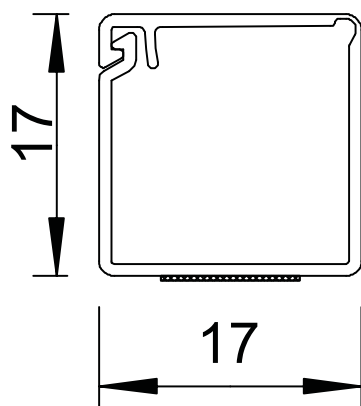

Tehnisko datu lapa

Minikanāls ar līmplēvi un šarnīra augšdaļu, MD17

Art.-Nr. 6150187

Mini kanāls ar līmplēvi un šarnīra augšējo daļu.

PVC Polivinilhlorīds

Produkta papildu apraksts 1 | Novelkot pie pamatnes pielīmēto plēvi, WDK kanālus var pielīmēt tieši pie sienas.

Pamatdati

Art.-Nr.	6150187
Tips	WDKMD17CW
Apzīmējums 1	Mini kabeļu kanāla pašlīmejošs
Apzīmējums 2	ar atveramo augšo daļu
Dimensija	17x17x2000
Krāsa	krēmbalta
RAL numurs	9001
Materiāls	Polivinilhlorīds
Materiāla saīsinājums	PVC
Mazākā VK vienība (VG)	2,00 m
Svars	9,00 kg/100 m

Tehnisko datu lapa

Minikanāls ar līmplēvi un šarnīra augšdaļu, MD17

Art.-Nr. 6150187

Tehniskie dati

Garums	2.000,00 mm
Platums	17,00 mm
Augstums	17,00 mm
Fiksēto starpsienu skaits	0,00
Iespaužamo starpsienu skaits	0,00
Vāka modelis	ar elastīgu eņģi
Stiprinājuma veids	pašlīmējošs
Nesatur halogēnus	<input type="checkbox"/>
Kabeļu stiprinājuma spāle	<input type="checkbox"/>
Kanālu savienotājs	<input type="checkbox"/>
Aizsargplēve	<input type="checkbox"/>