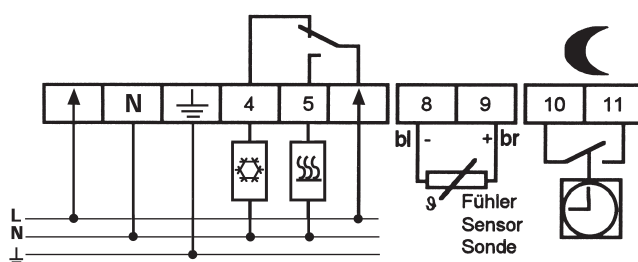

Bei Bestellung sind immer 2 Positionen anzugeben, Steuergerät und Fühler*

Characteristics:

- Universal temperature controller with remote sensor
- Heating and cooling modes
- Usable with exterior and interior adjustment capability
- Modification option: external scale to internal scale
- 4 different sensor variants deployable
- Sensor extendable up to 100 m
- Adjustable hysteresis

When ordering always two positions are to be indicated, controller and sensor*

Allgemeine technische Daten | General technical data

Bestellbez. Type	UTR 20	UTR 60	UTR 100	UTR 160
Artikel-Nr. Article No.	0524 72 143 094	0524 72 141 894	0524 72 143 294	0524 72 143 394
Temperaturbereich Temperature range	-40...20 °C	0...60 °C	40...100 °C	100...160 °C
Kontakt (Relais) Contact (Relay)	1 Wechsler, potentialfrei 1 change-over, voltage free			
Betriebsspannung Operating voltage	AC 230 V, 48...62 Hz			
Schaltstrom Switching current	16 (4) A			
Regelverhalten Mode of regulation	2-Punkt ON/OFF			
Schalttemperaturdifferenz Switching differential	~ +/- 0,5... 5 K (T ≤ 100 °C) Einstellbar unter dem Deckel adjustable under cover			~ +/- 0,5... 10 K (T ≥ 100 °C)
Temperaturabsenkung Temperature set-back	~ 5 K, fest ☹ ~ 5 K, fixed ☹			
Anzeigelampen Indicator lamps	Relais AN / Fühlerbruch relay ON / sensor failure			
Schutzart/Schutzklasse Protection class of housing	IP 65 nach EN 60529 IP 65 according to EN 60529			
Betriebstemperatur Operation temperature	-20...40 °C			

* Fernfühler siehe Seiten 85 – 86 | Remote sensors see pages 85 – 86
☹ Ansteuerung über externe Schaltuhr | Operated via external timer

Schaltzeichnung | Wiring diagram

UTR 20 / 60 / 100 / 160

Maße | Dimensions