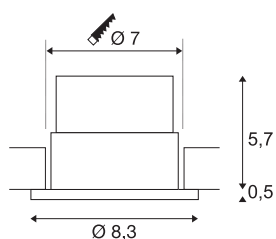

## PATTA-F

inbouwlamp, led, 3000 K, rond, wit, 38°, incl. driver

De innovatieve PATTA-F inbouwarmatuur is voor plafonddiktes tot 20 mm geschikt. Met haar beveiligingsklasse IP65 kan deze in de buitenlucht of in vochtige ruimtes worden gebruikt. Deze set is in zwart, wit of geborsteld aluminium en in rond resp. vierkante vorm verkrijgbaar. Door de uitrusting met een krachtige, warm witte COB LED in een kantelbare houder en de meegeleverde dimbare led voeding, kan de set aan alle eisen van algemene verlichting voldoen. De armatuur wordt direct op 230 V netspanning aangesloten.

## TECHNISCHE SPECIFICATIES

Art.nr.:	114441
Primaire nominale spanning	220-240V ~50/60Hz mA/V
Secundaire stroom / secundaire spanning	500mA
Hoogte	6.2 cm
Diameter	8.3 cm
Inbouwdiameter	7 cm
Inbouddiepte	6 cm
Nettogewicht	0.309 kg
Brutogewicht	0.384 kg
IP-code	IP 20 / IP 65
Veiligheidsklasse	II
Slagvastheidsklasse	IK02
Montage	Inbouw
Montagebeschrijving	Plafond
Dimbaar	Ja
Dimtechniek	Fase-aansluiting, Fase-afsnijding
Wattage	11 W
Lumen	860 lm
Lichtkleurtemperatuur	3000 Kelvin
Stralingshoek	38 °
Kleur	wit
CRI	80

## Lichtbron

916451		LXXBXX gegevens	L70B50
		Levensduur	40000 h
		BIG WHITE pagina	708