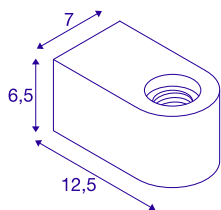

## FITU CUBE WL

## TECHNISCHE SPECIFICATIES

Art.nr.:	1004738
Fitting	E27
Lichtbronnen	LED E27
Aantal fittingen	1
Inclusief lampen	Geen
Primaire nominale spanning	220-240V ~50/60Hz mA/V
Lengte	12.5 cm
Breedte	7 cm
Hoogte	6.5 cm
Nettogewicht	0.522 kg
Brutogewicht	0.657 kg
IP-code	IP 20
Veiligheidsklasse	I
Montage	Opbouw
Montagebeschrijving	Wand
Wattage	20 W
Kleur	zwart
BIG WHITE pagina	215