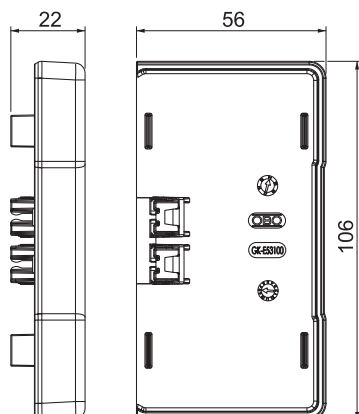

Gala elements ierīču montāžas kanālu Rapid 45-2 GK un GA 53100 sānu noslēgšanai.

PC/ABS Polikarbonāts/Acrylnitril-Butadien-Styrol

Pamatdati

Art.-Nr.	6113112
Tips	GK-E53100LGR
Dimensija	106x56x22
Krāsa	gaiši pelēks
RAL numurs	7035
Materiāls	Polikarbonāts/akrilnitrils-butadiēns-stirols
Materiāla saīsinājums	PC/ABS
Mazākā VK vienība (VG)	1,00 gab.
Svars	2,49 kg/100 gab.

Tehnisko datu lapa

Gala elements

Art.-Nr. 6113112

Tehniskie dati

Platums	106,00 mm
Augstums	56,00 mm
Izpildījums	simetrisks
Stiprinājuma veids	uzstiprināms
paredzēts kanāla platumam	100,00 mm
paredzēts kanāla augstumam	53,00 mm
Piemērots	pa kreisi/pa labi
Nesatur halogēnus	<input checked="" type="checkbox"/>
Griezuma vietas aizsegšana	<input checked="" type="checkbox"/>
Aizsargplēve	<input type="checkbox"/>