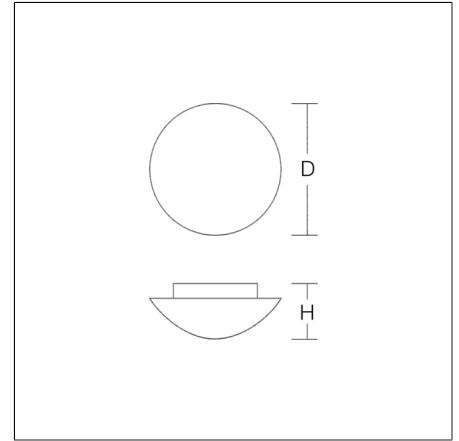

FLAT BASIC

211394.002 | Plafond- en wandarmaturen

Plafond- en wandarmaturen
4051859030010
D 370, H 118

Plafondmontage (opbouw), Wandmontage
zuiver wit (RAL 9010)

Decoratieve ronde aanbouwarmatuur. Behuizing kunststof. Mondgeblazen triplex opaalglas zijdemat. Bevestiging van het glas d.m.v. veersysteem. Het triplexglas zorgt voor bijzonder homogeen, zacht en niet-verblindend licht. Geschikt voor Plafondmontage (opbouw), Wandmontage.

Productgegevens

Diameter D	370 mm
Hoogte H	118 mm
Gewicht	2.7 kg
Lichtbron	LED
Kleurtemperatuur	3000 K
Effectieve lichtstroom	1200 lm
Systeemvermogen	11 W
Armatuur efficiëntie	109 lm/W
Glare evaluatie UGR (4H 8H)	18,6
Uitstralingshoek	down 116° up 180°
Levensduur	50000 h (L80/B10)
Kleurweergave-index CRI	80
Kleurtolerantie	3
Fotobiologische veiligheid conform EN 62471	Risicogroep 1
Bedrijfsapparaat	Converter
Controle	on/off
Spanning	220 - 240 V / 50 - 60 Hz
Armaturen aan zekering B10A	50
Armaturen aan zekering B16A	80
Armaturen aan zekering C10A	50
Armaturen aan zekering C16A	80
Inschakelstroom / Inschakeltijd	1.7 A / 40 µs
CIE Flux Code / CEN Flux Code	42 72 90 87 100
Beschermingsgraad	IP 43 plafondmontage IP 44 wandmontage
Beschermingsklasse	I
Gloeidraadtest	960°C - 30 seconden
Slagvastheid	IK02
Omgevingstemperatuur	25 °C
Conformiteitsmerkteken	CE, EAC