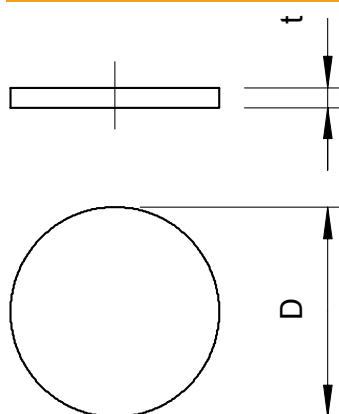

Lietojums: Plāksnītes ievieto starp kupoluzgriežņa un blīvi. Montējot kabeli tās izņem nav nepieciešams - tās vienkārši iespiež uz iekšu ar kabeli.

Piezīme: Plāksnītes nodrošina papildus mehānisko aizsardzību.

ZPE Celulozes polietilēns

Pamatdati

Art.-Nr.	2028880
Tips	107 S VTEC M32
Apzīmējums 1	Putekļu aizsardzības plāksne
Apzīmējums 2	kabeļu ievādiem
Dimensija	M32
Krāsa	melns
Materiāls	Celulozes polietilēns.
Materiāla saīsinājums	ZPE
Mazākā VK vienība (VG)	100,00 gab.
Svars	0,01 kg/100 gab.

Tehniskie dati

Izmērs D	32,00 mm
Izmērs t	1,50 mm
Izpildījums	citi
Izmērs	M32 mm
Izmērs	M32
Triecienizturīgs	<input type="checkbox"/>