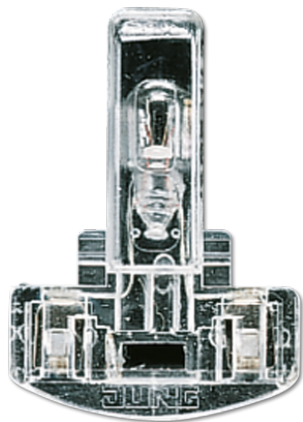

Productdatablad

Glimlampje

Artikelnr.

95

Glimlampje

voor wipschakelaar art.nr. 506 EU, 507 EU, 502 EU, 806 W, 807 W, 802 W, 806 NAW, 806 E, 807 E, 802 E, 606 W, 607 W, 602 W, 606 NAW, 606 E, 607 E, 602 E

voor wipcontroleschakelaar art.nr. 506 KOEU, 502 KOEU, 806 KOW, 802 KOW, 606 KOW, 602 KOW, 606 KOE, 602 KOE

voor impulsdrukker art.nr. 531 EU, 533 EU, 534 EU, 831 W, 833 W, 834 W, 831 E, 834 E, 631 W, 633 W, 634 W, 631 E, 634 E

voor hoofdschakelaar art.nr. 806 EHW, 802 EHW, 606 EH, 602 EH

Bij gebruik met 534 EU en K 534 EU, zorg voor uniforme spanningspotentialen en circuits.

gemiddeld aantal branduren ca. 40 000 uur

Kleur:

wit

Uitvoering:

230 V ~, 0,5 mA