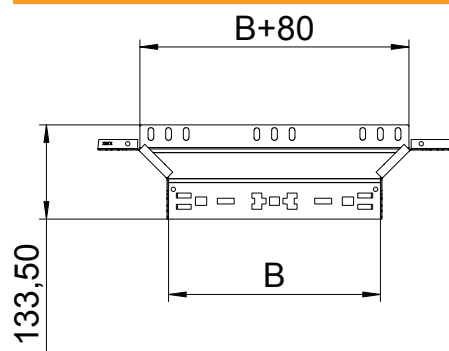

## Montāžas/atzarojuma detaļa Magic 110

Art.-Nr. 6041941

Piemontējams atzarojums ar ātrās savienošanas sistēmu. Visiem kabeļu kanālu tiptiem ar malas augstumu 110 mm.

<b>St</b>	Tērauds
<b>FT</b>	karsti cinkots

### Pamatdati

Art.-Nr.	6041941
Tips	RAAM 115 FT
Apzīmējums 1	T-lzvads
Apzīmējums 2	ar Magic savienojumu
Dimensija	110x150
Materiāls	Tērauds
Materiāla saīsinājums	St
Virsmas	karsti cinkots
Virsmas atbilstoši DIN	DIN EN ISO 1461
Virsmas saīsinājums	FT
Mazākā VK vienība (VG)	1,00 gab.
Svars	64,30 kg/100 gab.

### Tehniskie dati

Platums	150,00 mm
Malas augstums	110,00 mm
Izmērs B	150,00 mm
Savienotāja izpildījums	iebūvēts savienotājs
Izmēri	110x150 mm
Loksnes biezums	1,25 mm
Piemērots funkciju nodrošināšanai	<input type="checkbox"/>
Metāla biezums	1,25 mm
Pamatnes plāksnes materiāla biezums	1,25 mm
NATO perforācijas šablons	<input type="checkbox"/>
Nerūsējošs tērauds, kodināts	<input type="checkbox"/>
Gara laiduma izpildījums	<input type="checkbox"/>