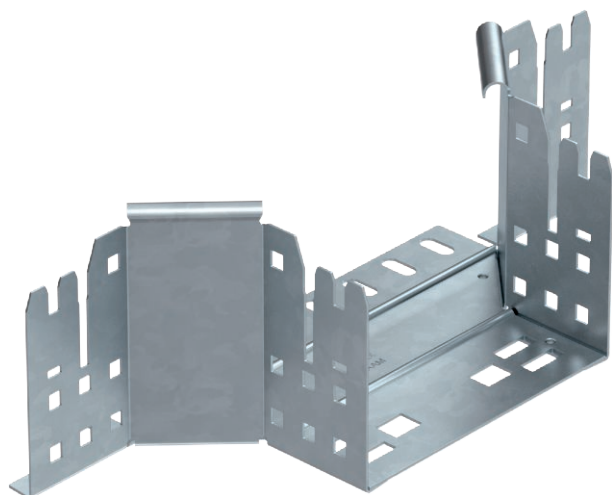

## Montāžas/atzarojuma detaļa Magic 110

Art.-Nr. 6041941

Piemontējams atzarojums ar ātrās savienošanas sistēmu. Visiem kabeļu kanālu tiptiem ar malas augstumu 110 mm.

<b>St</b>	Tērauds
<b>FT</b>	karsti cinkots

### Pamatdati

Art.-Nr.	6041941
Tips	RAAM 115 FT
Apzīmējums 1	T-lzvads
Apzīmējums 2	ar Magic savienojumu
Dimensija	110x150
Materiāls	Tērauds
Materiāla saīsinājums	St
Virsmas	karsti cinkots
Virsmas atbilstoši DIN	DIN EN ISO 1461
Virsmas saīsinājums	FT
Mazākā VK vienība (VG)	1,00 gab.
Svars	64,30 kg/100 gab.

### Tehniskie dati

Platums	150,00 mm
Malas augstums	110,00 mm
Izmērs B	150,00 mm
Savienotāja izpildījums	iebūvēts savienotājs
Izmēri	110x150 mm
Loksnes biezums	1,25 mm
Piemērots funkciju nodrošināšanai	<input type="checkbox"/>
Metāla biezums	1,25 mm
Pamatnes plāksnes materiāla biezums	1,25 mm
NATO perforācijas šablons	<input type="checkbox"/>
Nerūsējošs tērauds, kodināts	<input type="checkbox"/>
Gara laiduma izpildījums	<input type="checkbox"/>