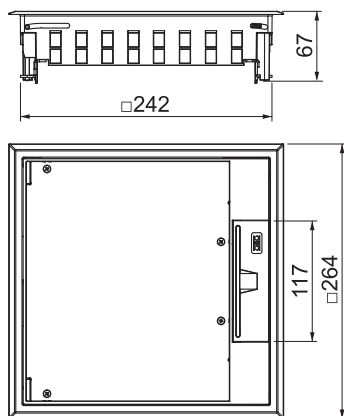

Tehnisko datu lapa

Ieriču montāžas modulis GES9-3B ar roktura skavu

Art.-Nr. 7405079

Ieriču montāžas kārbā ar rokturi ne vairāk kā 12 atsevišķām Modul 45 ierīcēm 3 universālajos balstos UT4, izmanto kanālu sistēmās un sistēmu grīdās iekštelpās.
Vākā izveidots 5 mm izgriezums grīdas segumam, pēc vajadzības arī noregulējams uz 10 mm.

PA Poliamīds

Produkta papildus teksta norādījumi Var izmantot līdz 9 instalācijas ierīču iebūvei ar 50. sērijas galveno plati.
Produkta papildu apraksts 1

Pamatdati

Art.-Nr.	7405079
Tips	GES9-3B U 9011
Dimensija	264x264x67
Krāsa	graftita melns
RAL numurs	9011
Materiāls	Poliamīds
Materiāla saīsinājums	PA
Mazākā VK vienība (VG)	1,00 gab.
Svars	205,00 kg/100 gab.

Tehniskie dati

Garums	264,00 mm
Platums	264,00 mm
Augstums	67,00 mm
Attālums h	73,00 mm
Ārējā izmēra platums	264,00 mm
Iebūvēšanas izmēra platums	244,00 mm
Ārējā izmēra garums	264,00 mm
Iebūvēšanas izmēra garums	244,00 mm
Iebūvējamo ierīču skaits	12,00
Ieriču kārbu skaits	3,00
Grīdas seguma biezums	10,00 mm
Grīdas seguma aizsardzības rāmis	<input checked="" type="checkbox"/>
Grīdas kopšana	sauss
Izpildījums	kvadrātisks
Iespējams iemontēt blīvi	<input type="checkbox"/>
Iebūvēšanas dziļums	73,00 mm