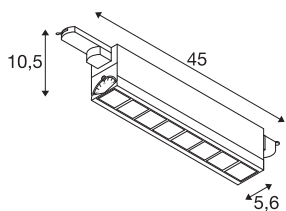

TECHNISCHE SPECIFICATIES

Art.nr.:	1004692
Aantal verschillende lichtopeningen	1
Primaire nominale spanning	220-240V ~50/60Hz mA/V
Secundaire stroom / secundaire spanning	350mA
Lengte	45 cm
Breedte	5.6 cm
Hoogte	10.5 cm
Nettogewicht	1.242 kg
Brutogewicht	1.511 kg
IP-code	IP 20
Veiligheidsklasse	I
Montagebeschrijving	Rail plafond, Rail wand
Dimbaar	Ja
Dimtechniek	DALI
Wattage	26 W
Lumen	3100 lm
Lichtkleurtemperatuur	4000 Kelvin
Stralingshoek	75 °
Kleur	zwart
CRI	90
LXXBXX gegevens	L70B50
Levensduur	30000 h