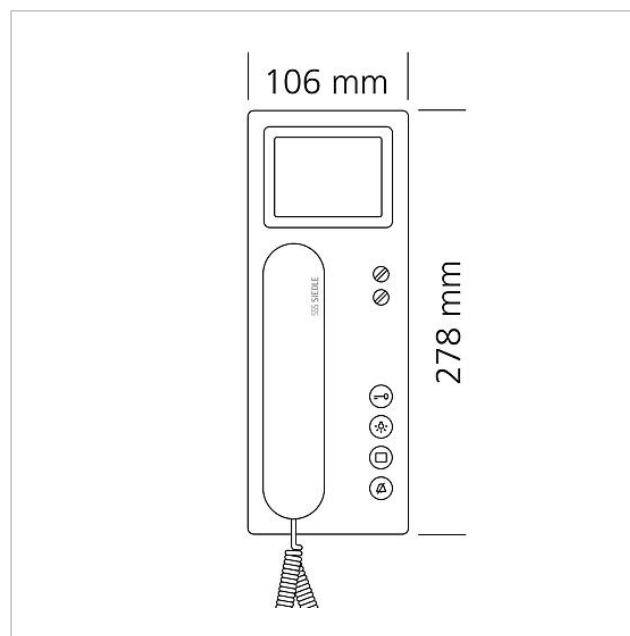

Bus-telefoon standaard
met kleurenmonitor
BTSV 850-03 S

200044447

Pagina 3