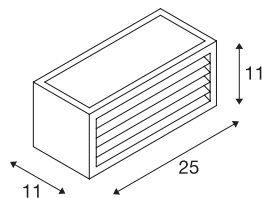

BOX-L

outdoor wandarmatuur, TC-(D,H,T,Q)SE, IP44, rechthoekig, antraciet, max. 18 W

Enkellamps wandarmatuur BOX-L bestaande uit gelakt aluminium en gesatineerd acryl welke de drie lichtpunten afdekt. Door zijn beveiligingsklasse IP44 geschikt voor buitengebruik. De in meerdere kleurvarianten beschikbare lamp wordt direct op 230 V netspanning aangesloten.

TECHNISCHE SPECIFICATIES

Art.nr.:	232495
Fitting	E27
Aantal fittingen	1
Aantal verschillende lichtopeningen	2
Primaire nominale spanning	220-240V ~50/60Hz mA/V
Breedte	25 cm
Hoogte	11 cm
Diepte	11 cm
Nettogewicht	1.144 kg
Brutogewicht	1.264 kg
IP-code	IP 54
Veiligheidsklasse	I
Montage	Opbouw
Montagebeschrijving	Wand
Wattage	18 W
Kleur	antraciet
BIG WHITE pagina	652