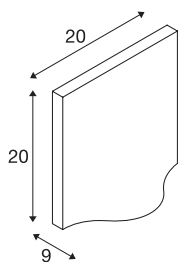

VILUA L WL Wandopbouwwarmatuur voor buiten

antraciet, 3000K, IP54, 100°, 810lm

De met een krachtige, warm witte led uitgeruste wandarmatuur VILUA is verkrijgbaar in meerdere versies. De elektrische aansluiting van de van aluminium gemaakte armatuur kan direct op 230 V netspanning worden aangesloten. Door de beveiligingsgraad IP54 is de armatuur geschikt voor gebruik buitenshuis. Deze armatuur bevat ingebouwde ledlampen.

TECHNISCHE SPECIFICATIES

Art.nr.:	1002504
Primaire nominale spanning	100-277V ~50/60Hz mA/V
Secundaire stroom / secundaire spanning	350mA
Breedte	20 cm
Hoogte	20 cm
Diepte	9 cm
Nettogewicht	1.603 kg
Brutogewicht	1.933 kg
IP-code	IP 54
Veiligheidsklasse	I
Slagvastheidsklasse	IK02
Slagvastheid	0,2 Joule
Montage	Opbouw
Montagebeschrijving	Wand
Wattage	17 W
Lumen	940 lm
Lichtkleurtemperatuur	3000 Kelvin
Stralingshoek	100 °
Kleur	antraciet
LXXBXX gegevens	L70B50
Levensduur	30000 h
minimale omgevingstemperatuur	-20 °C