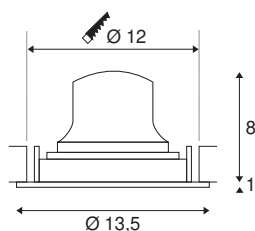

TECHNISCHE SPECIFICATIES

Art.nr.:	1003609
Aantal verschillende lichtopeningen	1
Secundaire stroom / secundaire spanning	500mA
Hoogte	9 cm
Diameter	13.5 cm
Inbouwdiameter	12 cm
Inbouwdiepte	10 cm
Nettogewicht	0.24 kg
Brutogewicht	0.28 kg
IP-code	IP 20
Veiligheidsklasse	III
Slagvastheidsklasse	IK02
Slagvastheid	0,2 Joule
Montage	Inbouw
Montagebeschrijving	Plafond
Wattage	17.55 W
Lumen	1660 lm
Lichtkleurtemperatuur	4000 Kelvin
Stralingshoek	55 °
Kleur	zwart
CRI	90
UGR ≤	19