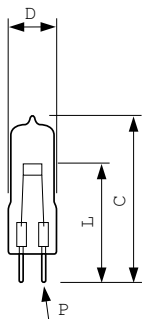

## Product gegevens

Algemene informatie	
Lampvoet	GY6.35 [ GY6.35]
Philips-code	7724
ANSI-code	EVA
LIF-code	M28
Gebruiksstand	S90 [ Standing +/-90D or Base Down (BDH)]
Hoofdtoepassing	Projectie
Levensduur tot 50% uitval (nom.)	2000 h
Eisen aan armatuurontwerp	
Lichtstroom (gespec.) (nom.)	2800 lm
Gecorreleerde kleurtemperatuur (nom.)	3300 K
Kleurweergave-index (nom.)	100
Bedrijfs- en elektrische gegevens	
Power (Rated) (Nom)	100 W
Spanning (nom.)	12 V
Mechanische eigenschappen en behuizing	
Lampmateriaal	Kwarts UV-open

Vorm gloeidraad	Vlak
Afmetingen gloeidraad BxH	5x3.1
Luminaire design requirements	
Lamptemperatuur (max.)	900 °C
Kneptemperatuur (max.)	350 °C
Kneptemperatuur (max.)	350 °C
Productgegevens	
Volledige productcode	871150040985050
Productnaam voor bestelling	7724 EVA 100W GY6.35 12V
EAN/UPC - Product	8711500409850
Bestelcode	40985050
Lokale code	7724
Numerator - Aantal per pak	1
Numerator - Dozen per buitendoos	100
SAP-materiaal	923872517103
Net Weight (Piece)	0,003 kg

## Maatschets

Product	D (max)	L (min)	L (max)	L	P (max)	P	P (min)	C (max)
7724 EVA	10,7 mm	29,65	30,25	30	1,30 mm	1,25	1,20	44 mm
100W		mm	mm	mm		mm	mm	
GY6.35 12V								

7724 EVA 100W GY6.35 12V