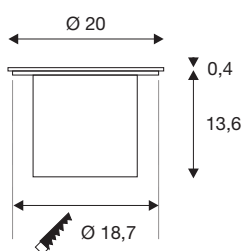

## ROCCI 200 EL rond

vloerinbouwarmatuur zwart 16W 3000K 120°

De ROCCI 200 grondinbouwarmatuur met vierkante of ronde rvs-afdekking en helder glazen afdekking is voorzien van een led module. Door de beschermingsgraad IP67 is de met twee openingsvormen verkrijgbare armatuur geschikt voor buiten. De elektrische aansluiting geschiedt rechtstreeks op 230 V netspanning. Voor een eenvoudige montage is er een inbouwpot bij de leveringsinhoud inbegrepen.

## TECHNISCHE SPECIFICATIES

Art.nr.:	1006104
Primaire nominale spanning	100-277V ~50/60Hz mA/V
Secundaire stroom / secundaire spanning	350mA
Diameter	20 cm
Diepte	14 cm
Inbouwdiameter	14 cm
Inbouddiepte	13.6 cm
Nettogewicht	1.962 kg
Brutogewicht	2.334 kg
IP-code	IP 65 / IP 67
Veiligheidsklasse	I
Slagvastheidsklasse	IK08
Slagvastheid	5 Joule
Montage	Inbouw
Montagebeschrijving	Vloer
Aantal bij doorlussen	10
Wattage	16 W
Lumen	1530 lm
Lichtkleurtemperatuur	3000 Kelvin
Stralingshoek	120 °
Kleur	roestvrij staal
CRI	80

## Lichtbron

916352	
--------	---

LXXBXX gegevens	L70B50
Levensduur	30000 h
minimale omgevingstemperatuur	-20 °C
maximale omgevingstemperatuur	40 °C
Mechanische belasting	0,5 t
BIG WHITE pagina	730