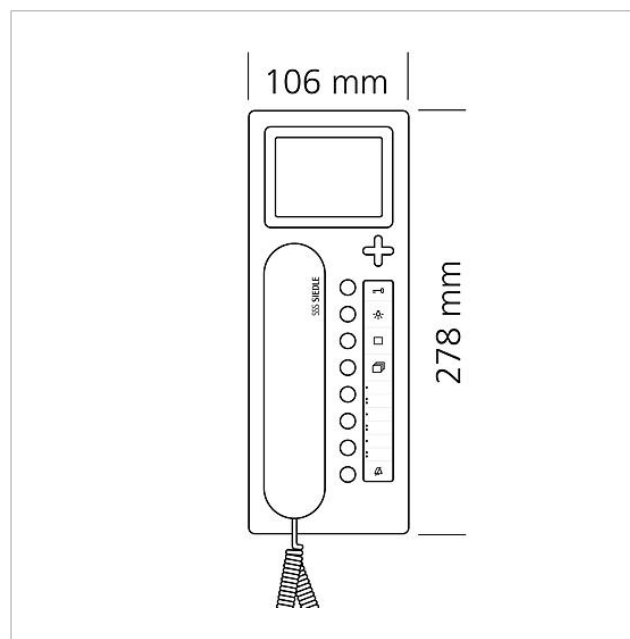

Access intercom video
AHTV 870-0 W

200041340

Pagina 3