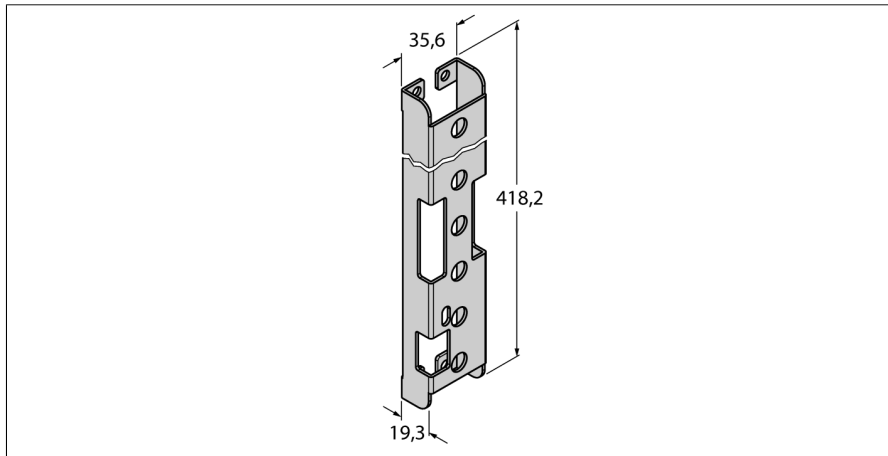

**toebehoren**  
**Montagebeugel**  
**SMBPVA16**

- koudgewalst staal
- Uitsparing voor DIP-switch-bank

<b>Type</b>	SMBPVA16
Ident no.	3056811
<b>Bouwworm</b>	toebehoren voor rechthoekige types
Materiaal behuizing	roestvast staal, 1.4401 (AISI 316)