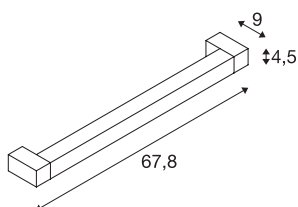

LONG GRILL

wand- en plafondarmaturen, led, 3000K, wit

De LONG GRILL led wand- en plafondarmatuur is een professionele armatuur voor opbouwmontage. In het rechthoekig frame bevindt zich een led van 20W. Door het draaibare element is de armatuur zo bijzonder. Hierdoor kan de armatuurunit 180° gedraaid worden. Deze armatuur is geschikt voor rechtstreekse aansluiting op 230 V netspanning. Deze lamp bevat ingebouwde ledlampen.

TECHNISCHE SPECIFICATIES

Art.nr.:	1001019
Aantal verschillende lichtopeningen	1
Primaire nominale spanning	220-240V ~50/60Hz mA/V
Secundaire stroom / secundaire spanning	700mA
Lengte	67.8 cm
Breedte	9 cm
Hoogte	4.5 cm
Nettogewicht	1.347 kg
Brutogewicht	1.638 kg
IP-code	IP 20
Veiligheidsklasse	I
Montage	Opbouw
Montagebeschrijving	Plafond,Wand
Wattage	20 W
Lumen	1600 lm
Lichtkleurtemperatuur	3000 Kelvin
Stralingshoek	110 °
Kleur	wit
CRI	80
LXXBXX gegevens	L70B50
Levensduur	30000 h
BIG WHITE pagina	336