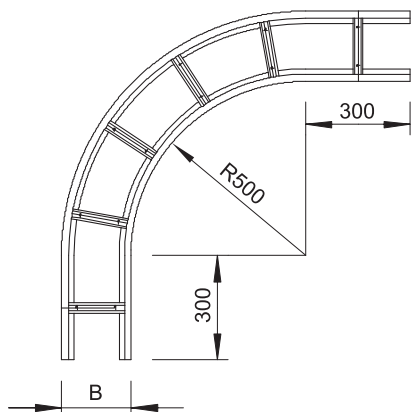

Tehnisko datu lapa

90° līkums 110

Art.-Nr. 6312330

OBO
BETTERMANN

Horizontāls 90° līkums visām gara laiduma kabelu trespēm ar malas augstumu 110 mm.

St	Tērauds
FS	cinkots

Produkta papildus teksta norādījumi

Papildu stabilitātes nodrošināšanai fasondetaļu pusē ir jāparedz papildu balstelementi.

Pamatdati

Art.-Nr.	6312330
Tips	WLB 90 112 FS
Apzīmējums 1	90° pagrieziens
Apzīmējums 2	priekš kabelu trespes 110
Dimensija	110x200
Materiāls	Tērauds
Materiāla saīsinājums	St
Virsmas	cinkots
Virsmas atbilstoši DIN	DIN EN 10346
Virsmas saīsinājums	FS
Mazākā VK vienība (VG)	1,00 gab.
Svars	881,80 kg/100 gab.

Tehniskie dati

Platums	200,00 mm
Malas augstums	110,00 mm
Izmērs B	200,00 mm
Izmērs R	500,00 mm
Līkums (leņķis)	90°
Spraišņu izpildījums	Necaurumots profils
Piemērots funkciju nodrošināšanai	<input type="checkbox"/>
Metāla biezums	2,00 mm
Virziena maiņa	horizontāls
Nerūsējošs tērauds, kodināts	<input type="checkbox"/>
Sānu caurumi	<input type="checkbox"/>
Gara laiduma izpildījums	<input checked="" type="checkbox"/>