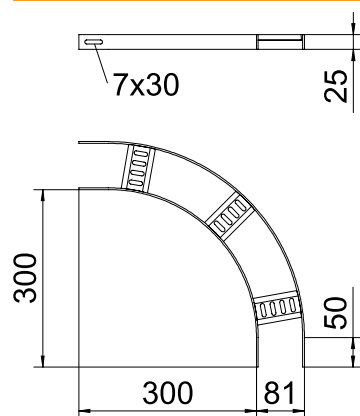

## 90° līkums ar trapecveida spraisli, 25

Art.-Nr. 7098500

90° līkums kuģu būvei paredzētām kabeļu tīklēm, tips SL 42, ar malas augstums 25 mm, ar iemetinātiem, ar vaļējo pusi uz leju vēršiem un perforētiem trapeces formas spraisļiem.

### Pamatdati

Art.-Nr.	7098500
Tips	SLB 90 42 075 SG
Dimensija	B81mm
Materiāls	Tērauds
Materiāla saīsinājums	St
Virsmas	karsti gruntēta
Virsmas saīsinājums	SG
Mazākā VK vienība (VG)	1,00 gab.
Svars	70,60 kg/100 gab.

### Tehniskie dati

Platums	75,00 mm
Malas augstums	25,00 mm
Izmērs R	250,00 mm
Līkums (leņķis)	90°
Savienotāja izpildījums	bez savienotāja
Spraisļu izpildījums	Caurumots profils
Sānu malas konstrukcija	plakans profils
Piemērots funkciju nodrošināšanai	<input type="checkbox"/>
Metāla biezums	3,00 mm
Virziena maiņa	horizontāls
Nerūsējošs tērauds, kodināts	<input type="checkbox"/>
Ar enģēm	<input type="checkbox"/>
Sānu caurumi	<input type="checkbox"/>
Gara laiduma izpildījums	<input type="checkbox"/>