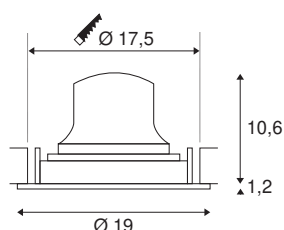

TECHNISCHE SPECIFICATIES

Art.nr.:	1003697
Aantal verschillende lichtopeningen	1
Secundaire stroom / secundaire spanning	1050mA
Hoogte	11.8 cm
Diameter	19 cm
Inbouwdiameter	17.5 cm
Inbouwdiepte	13 cm
Nettogewicht	0.7 kg
Brutogewicht	0.89 kg
IP-code	IP 20
Veiligheidsklasse	III
Slagvastheidsklasse	IK02
Slagvastheid	0,2 Joule
Montage	Inbouw
Montagebeschrijving	Plafond
Wattage	37.4 W
Lumen	3300 lm
Lichtkleurtemperatuur	2700 Kelvin
Stralingshoek	20 °
Kleur	zwart
CRI	90
UGR ≤	22