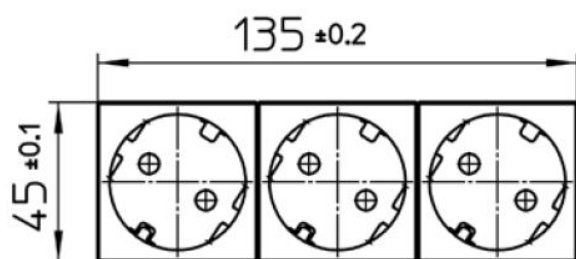

Met kinderbeveiliging	Ja
Frequentie	50-60Hertz
Nom. spanning	250Volt
Halogeenvrij	Ja
Nom. stroom	16Ampère
Uitvoering	Randaarde
Aansluitwijze	Steekklem
Kleur	Oranje
Montagewijze	Wandgoot
Bevestigingswijze	Bevestiging met schroef
Materiaal	Kunststof
Kwaliteitsklasse	Thermoplast
Oppervlaktebescherming	Geen (onbehandeld)
Geschikt voor beschermingsgraad (IP)	IP20

Einbausteckdosen
6213 EMS SI WI