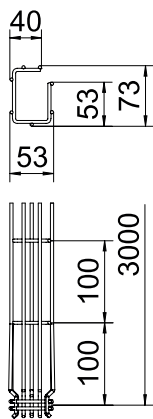

Tehnisko datu lapa

G sietveida rene Magic® 75

Art.-Nr. 6005538

G tipa sietveida rene no punktveidā sametinātām tērauda stieplēm ar dažādu malas augstumu un plātumu.

Tieša montāža pie sienas un griestiem. Pēc pieprasījuma ir pieejama informācija par noslogojumu dažādiem instalāciju veidiem.

CE

St	Tērauds
G	galvaniski cinkota

Produkta papildu apraksts 1 | Magnētiskā ekranējuma efektivitāte 15 dB.

Pamatdati

Art.-Nr.	6005538
Tips	G-GRM 75 50 G
Apzīmējums 1	G Sietveida kabeļu rene Magic
Dimensija	75x50x3000
Materiāls	Tērauds
Materiāla saīsinājums	St
Virsmas	galvaniski cinkota
Virsmas atbilstošī DIN	DIN EN 12329
Virsmas saīsinājums	G
Mazākā VK vienība (VG)	3,00 m
Svars	79,87 kg/100 m

Tehnisko datu lapa

G sietveida rene Magic® 75

Art.-Nr. 6005538

Tehniskie dati

Garums	3.000,00 mm
Platums	50,00 mm
Augstums	75,00 mm
Malas augstums	75,00 mm
Izmērs A	53,00 mm
Izmērs B	53,00 mm
Izmērs C	38,00 mm
Izmērs H	73,00 mm
Savienotāja izpildījums	iebūvēts savienotājs
Stieples diametrs	3,90 mm
Piemērots funkciju nodrošināšanai	<input type="checkbox"/>
Integrēta starpsienu	bez
Derīgais šķērsriezums	22,00 cm ²
Derīgais šķērsriezums	2.200,00 mm ²
Profila forma	G forma
Nerūsējošs tērauds, kodināts	<input type="checkbox"/>
Gara laiduma izpildījums	<input type="checkbox"/>