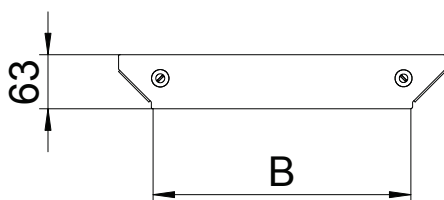

## Piemontējamā atzarojuma Magic vāks

Art.-Nr. 7138680

Piemontējamā atzarojuma vāks ar iemontētiem pagriežamiem aizslēgiem.

<b>St</b>	Tērauds
<b>DD</b>	nepārtraukti cinkots cinks/alumīnijs, Double Dip

Produkta papildus teksta norādījumi | Fasondetāļu vāku var izmantot uz jebkura augstuma malām.

### Pamatdati

Art.-Nr.	7138680
Tips	DFAAM 100 DD
Apzīmējums 1	Vāks T-izvadam
Apzīmējums 2	priekš RAAM 100
Dimensija	B=100mm
Materiāls	Tērauds
Materiāla saīsinājums	St
Virsmā	nepārtraukti cinkots cinks/alumīnijs, Double Dip
Virsmas atbilstoši DIN	DIN EN 10346
Virsmas saīsinājums	DD
Mazākā VK vienība (VG)	1,00 gab.
Svars	12,40 kg/100 gab.

### Tehniskie dati

Platums	100,00 mm
Izmērs B	100,00 mm
Stiprinājuma veids	Slēdzene ar grozāmu aizbidni
Loksnes biezums	1,25 mm
Piemērots kabeļu renei	<input checked="" type="checkbox"/>
Piemērots kabeļu trepēm	<input checked="" type="checkbox"/>
Nerūsējošs tērauds, kodināts	<input type="checkbox"/>
Gara laiduma izpildījums	<input type="checkbox"/>